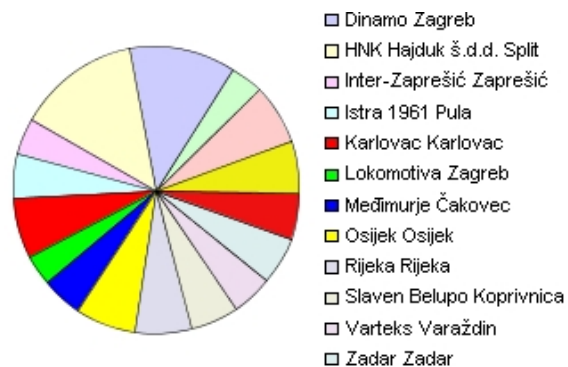

## Broj gledatelja po klubovima

T-Com Prva HNL 09/10

	1	2	3	4	5	6	7	8	9	10	11	12	13	14	15	16	17	18	19	20	21	22	23	24	25	26	27	28	29	30	Total	%
Cibalia Vinkovci	2500	2000	1800	3000	1000	2000	500	2600	6000	2000	2000	3000	1500	300	3000	1500	1500	2500	1500	2000	1500	1500	2500	4000	2500	2000	6000	500	2000	3000	<b>67700</b>	<b>6,7</b>
Croatia-Sesvete Sesvete	300	2500	3000	2000	500	400	1500	300	500	400	200	300	300	300	4000	2000	400	5000	300	1500	2500	200	1500	200	1000	200	1000	1000	2000	1000	<b>36300</b>	<b>3,6</b>
Dinamo Zagreb	5000	4000	3000	4000	4000	5000	2800	2500	2000	4000	1500	3000	4000	5000	5000	3000	4500	5000	5000	6000	3000	2000	5000	1500	2500	5000	6000	12000	2500	2500	<b>120300</b>	<b>12,0</b>
HNK Hajduk š.d.d. Split	8500		3000	3000	7000	6000	4000	9000	6000	2000	5000	5000	4000	3500	4000	3000	3800	6500	3000	8000	3000	5000	3500	4000	5000	3500	3500	12000	4000	1000	<b>138800</b>	<b>13,8</b>
Inter-Zaprešić Zaprešić	1000	700	1800	3000	1400	4000	2800	1500	500	1500	1200	1500	400	600	500	600	600	2500	3000	1500	1000	2000	600	200	1500	1500	600	1500	1000	500	<b>41000</b>	<b>4,0</b>
Istra 1961 Pula	5000	200	1000	500	500	300	2500	2600	1500	2000	2100	2000	400	2500	1700	3000	200	2000	1000	1500	1000	1500	2500	2000	5000	1200	1000	1500	1000	2500	<b>51700</b>	<b>5,0</b>
Karlovac Karlovac	1000	2500	3000	3000	2000	4000	3000	2500	2000	3000	2000	5000	2000	2500	5000	1200	400	2500	1500	2500	1000	1500	600	2000	800	2000	3500	2000	1000	2500	<b>67500</b>	<b>6,7</b>
Lokomotiva Zagreb	2000	200	1000	1800	1000	6000	1000	2500	2000	1200	200	1200	150	1500	500	250	200	500	600	2000	3000	1500	600	1500	100	200	500	1500	100	500	<b>35300</b>	<b>3,5</b>
Međimurje Čakovec	1000	4000	1000	2000	2000	1500	2000	1500	1000	1200	1000	1000	1500	3500	1500	1200	4500	2000	300	1000	1500	1000	600	800	100	1500	1000	500	4000	350	<b>46050</b>	<b>4,5</b>
Osijek Osijek	8500	2000	3000	4000	2000	400	2500	2000	2300	1500	2000	1200	1000	1500	3000	3000	1000	2500	5000	1000	2500	1500	2500	2000	1500	3000	500	1500	800	3000	<b>68200</b>	<b>6,7</b>
Rijeka Rijeka	2000	1800	2000	3000	7000	2300	3000	2500	1000	400	2000	2000	1000	600	1700	250	1500	1500	1500	8000	1500	1500	5000	800	1000	3000	1000	1500	1000	2500	<b>63850</b>	<b>6,4</b>
Slaven Belupo Koprivnica	2500	2000	3000	2000	2000	5000	2000	300	2300	1500	2100	1500	1000	1500	800	400	1500	6500	1000	2500	3000	1000	1500	2000	1000	1200	600	1500	100	1800	<b>55100</b>	<b>5,5</b>
Varteks Varaždin	1000	1800	1000	500	2000	2000	4000	1500	2000	4000	1000	300	1000	1500	800	600	1500	500	1000	500	1500	5000	1500	2000	2500	1500	1000	1500	1000	1800	<b>47800</b>	<b>4,7</b>
Zadar Zadar	2500		2200	3000	4000	1500	1500	2000	1500	1500	1200	2000	150	1500	800	1500	3800	2000	1500	6000	1500	200	2500	2000	1000	1500	1000	1500	1000	1500	<b>53850</b>	<b>5,4</b>
Zagreb Zagreb	2500	700	2000	1800	2000	300	500	9000	3000	3000	1500	1000	300	1500	800	400	600	1500	600	500	1000	1500	3500	2000	800	5000	1000	1000	800	1500	<b>51600</b>	<b>5,0</b>
Šibenik Šibenik	300	2000	2200	2000	1400	2300	1000	1500	3000	2000	5000	2000	2000	5000	1500	2000	1000	2000	1000	1500	1500	1500	2000	2500	3500	1000	2000	2500	350	<b>59050</b>	<b>5,9</b>	